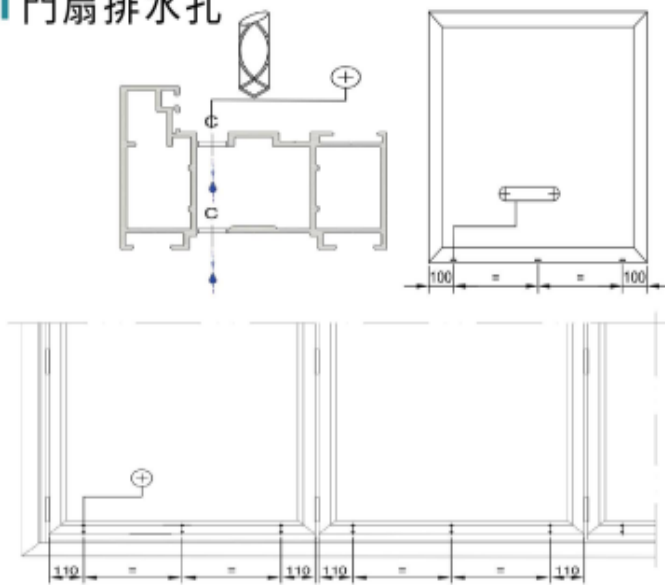

## 門檻排水示意圖

### I 下門檻排水槽

### I 標準門檻排水孔

### I 門扇排水孔

尺寸:mm