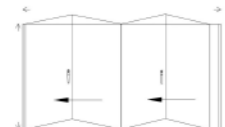

2 扇

3 扇

4 扇

標準型440

5 扇

6 扇

7 扇

8 扇

9 扇

10 扇

11 扇