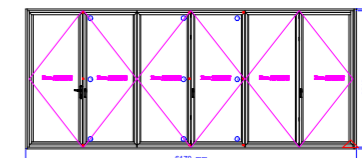

風雨測試結果

客戶名稱：達洛維門窗股份有限公司

試體名稱：折疊門(6扇)

試體尺寸：W6170 mm×H 2612 mm×T 81.1 mm

試體編號：W20069

試驗日期：109年03月06日

氣密性能測試

壓力差(升)(Pa)	通氣量 (m <sup>3</sup> /h · m <sup>2</sup> )
10	0.4
30	0.7
50	1.1
100	1.4
150	1.7
200	1.9
300	2.3