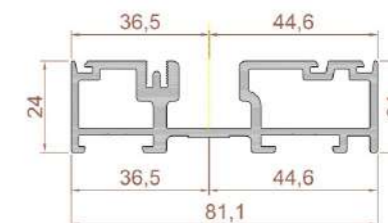

義大利木紋膜

型材可依客戶需求客製：鋁本色陽極 / 豔消陽極 / 指定顏色粉體 / 指定液態氟碳

Threshold  
collection

下門檻型材選擇

標準門檻

擋水中門檻

低門檻

**O1 門框與門扇緊密連結**