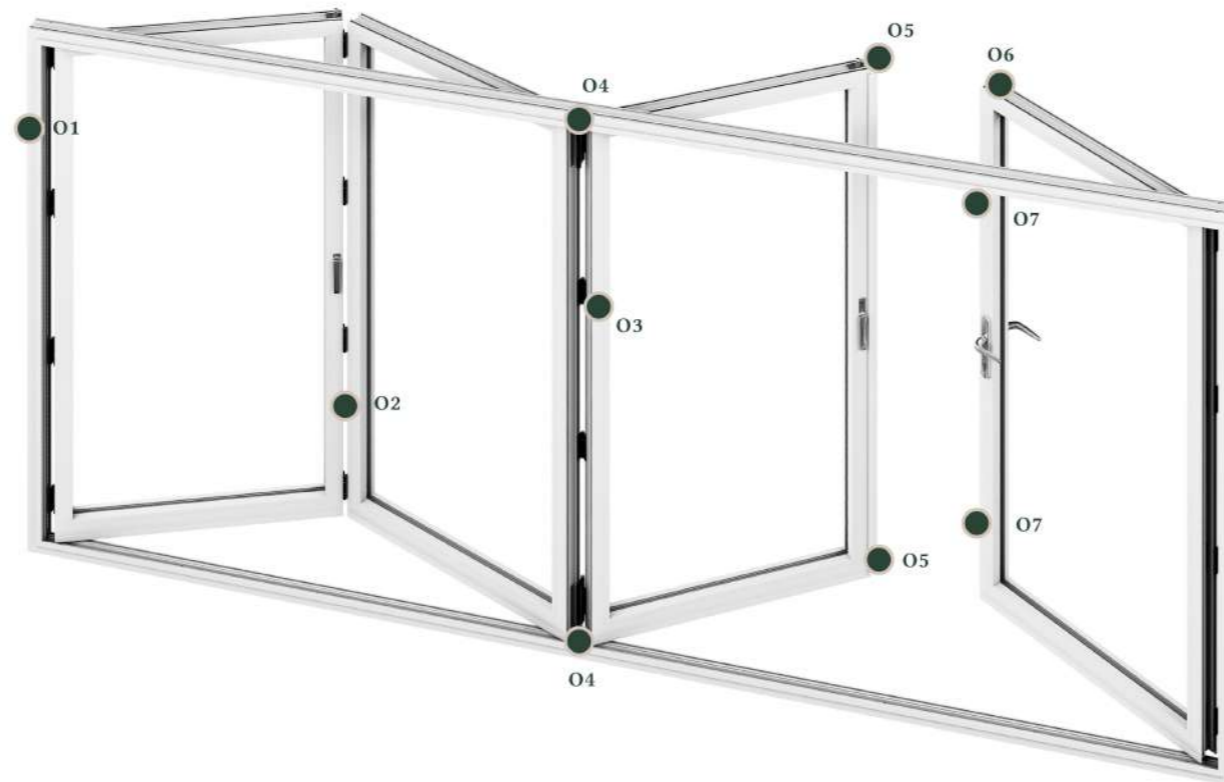

調整立柱

**O2 安全防夾設計**

氣密膠條

**O3 安靜無聲**

靜音鉸鏈

**O4 滑動平順，不偏移**

上導輪鉸鏈 / 下導輪鉸鏈

**O5 門扇穩固精準定位**