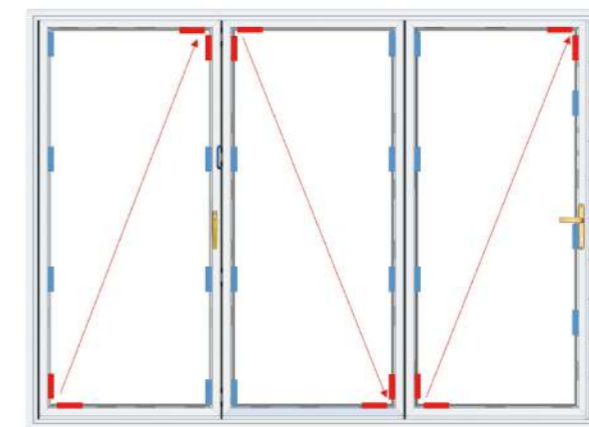

### 玻璃安裝

01.

玻璃安裝採用鋁壓條，密封膠條及封口矽膠固定

02.

■ 依 Toe & Heel 翹腳跟原理「高低對角」，以墊片調整門扇的垂直和水平

■ 支撐墊片防止玻璃移動並為門扇提供剛性，隔離玻璃與五金組件

## 多點門鎖示意 (四鎖點)

## 天地鎖剖面示意