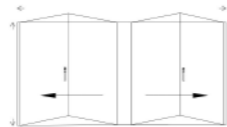

2 扇

3 扇

4 扇

標準法式型422

5 扇

6 扇

7 扇

8 扇

9 扇

10 扇

11 扇