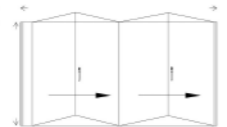

2 扇

3 扇

4 扇

標準型404

5 扇

6 扇

7 扇

8 扇

9 扇

10 扇

11 扇