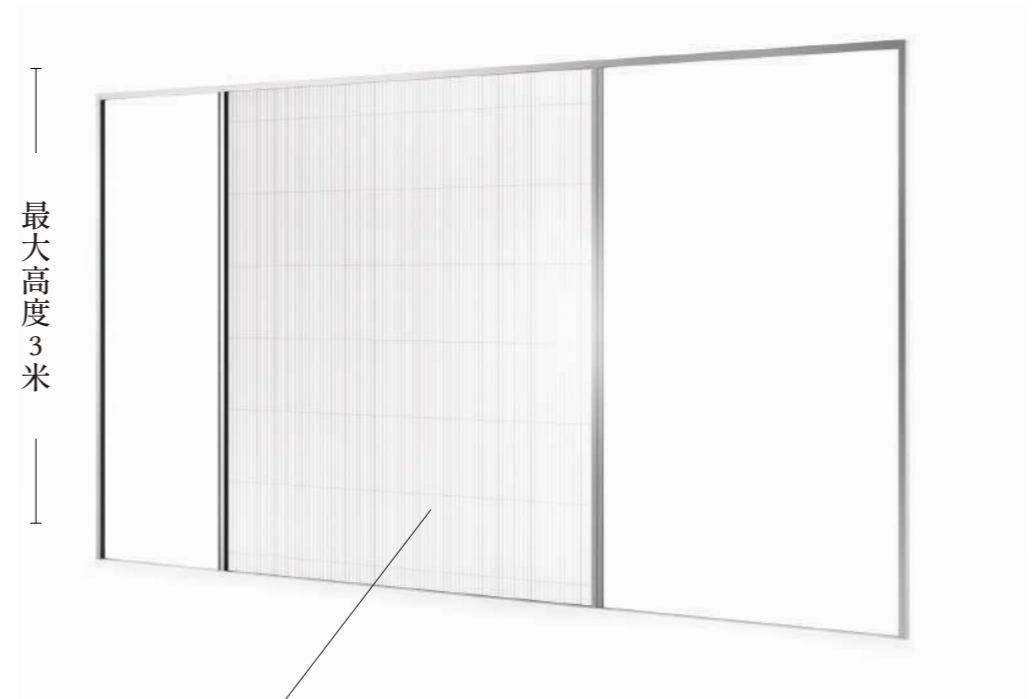

## Amazing View

單邊最大寬度4.5米

(加上加強桿單邊寬度可達6米)

最大高度  
3米

- 使用20網格摺紗，紗距1mm，極佳透光
- 外框型材尺寬度僅31mm，拉桿型U形槽式把手，操作輕盈順暢
- 打摺點以特有技術確保摺痕持久不變動
- 交叉點採融合技術，確保不脫落，高耐用性不變形
- 專用毛刷條，與摺疊門無縫接軌無漏洞，防蚊蟲效果佳

2 扇

標準型220

標準型202