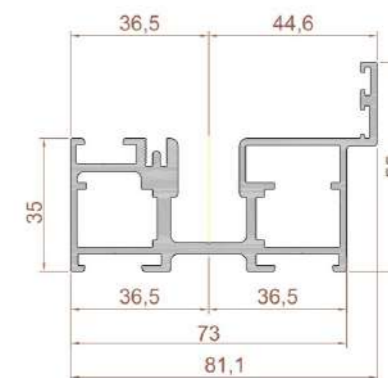

義大利木紋膜

型材可依客戶需求客製：鋁本色陽極 / 豔消陽極 / 指定顏色粉體 / 指定液態氟碳

Threshold  
collection

下門檻型材選擇

標準門檻

擋水中門檻

低門檻

**O1 門框與門扇緊密連結**