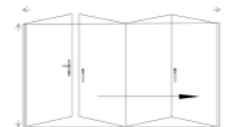

2 扇

3 扇

4 扇

單門型413

5 扇

6 扇

7 扇

8 扇

9 扇

10 扇

11 扇