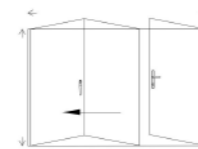

2 扇

3 扇

單門型321

4 扇

5 扇

6 扇

7 扇

8 扇

9 扇

10 扇

11 扇