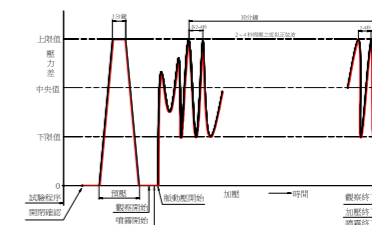

(符合 CNS7477 二等級規範)

水密性能測試

上限值= 750 Pa

中央值= 500 Pa

下限值= 250 Pa

施加 10 分鐘脈動壓，試體發生滲出現象，未向檯外溢水。

(符合 CNS7477 水密 500 Pa 性能規範)

抗風壓性能測試