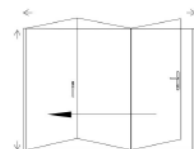

2 扇

3 扇

複合型330

4 扇

5 扇

6 扇

7 扇

8 扇

9 扇

10 扇

11 扇