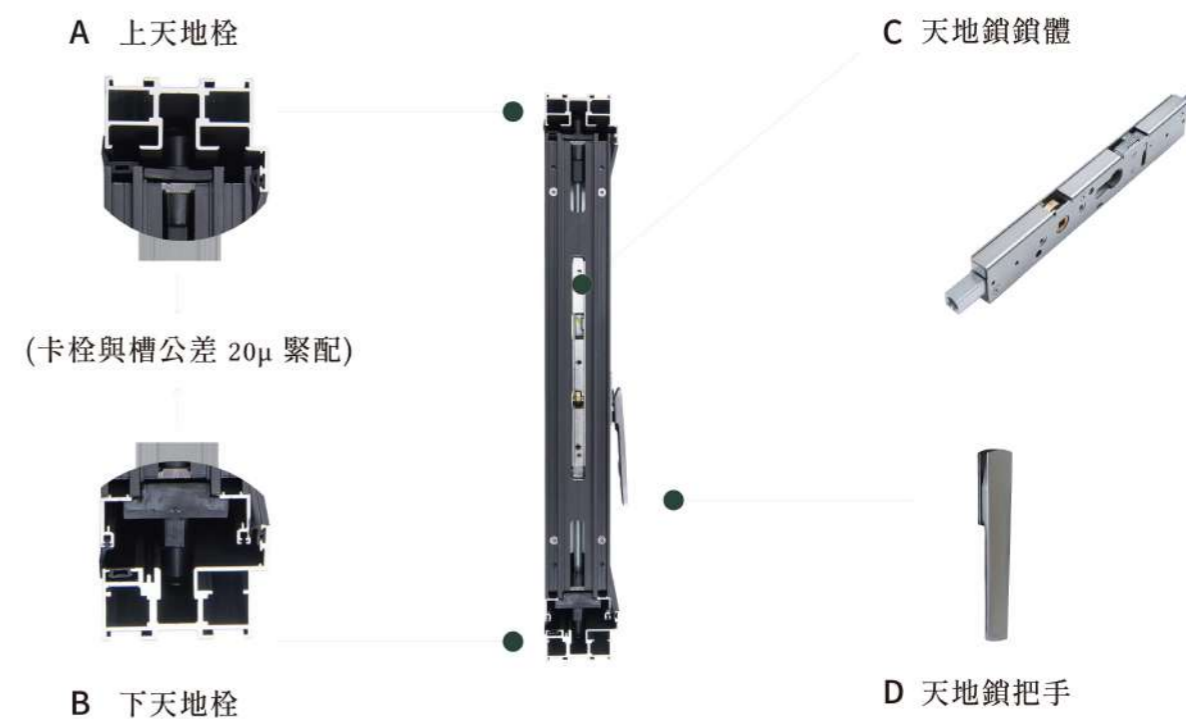

### 玻璃安裝

01.

玻璃安裝採用鋁壓條，密封膠條及封口矽膠固定

02.

■ 依 Toe & Heel 翹腳跟原理「高低對角」，以墊片調整門扇的垂直和水平

■ 支撐墊片防止玻璃移動並為門扇提供剛性，隔離玻璃與五金組件

## 天地鎖剖面示意