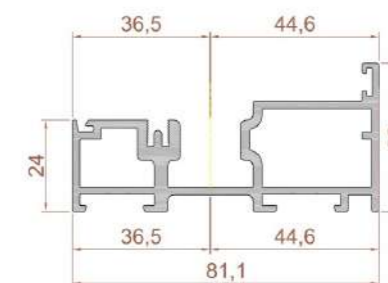

義大利木紋膜

型材可依客戶需求客製：鋁本色陽極 / 豔消陽極 / 指定顏色粉體 / 指定液態氟碳

Threshold  
collection

下門檻型材選擇

標準門檻

擋水中門檻

低門檻

**O1 門框與門扇緊密連結**