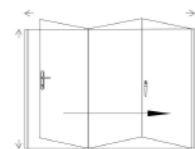

2 扇

3 扇

複合型303

4 扇

5 扇

6 扇

7 扇

8 扇

9 扇

10 扇

11 扇