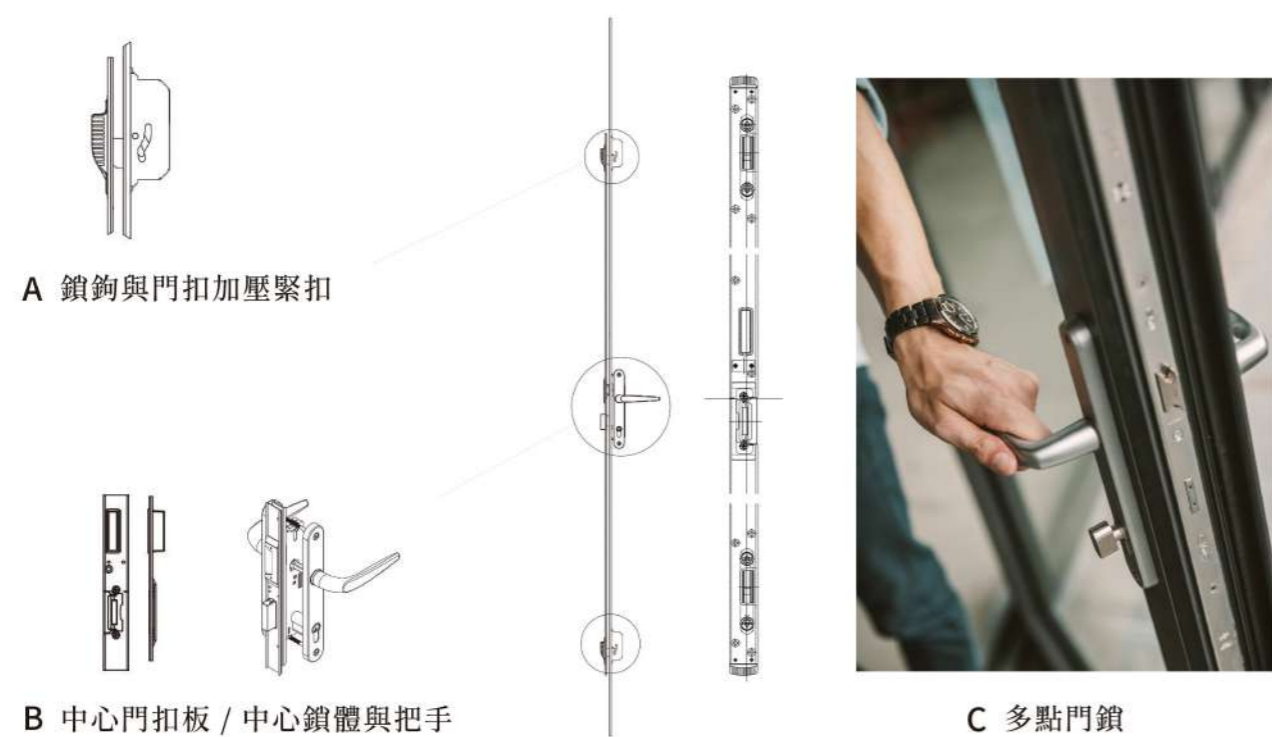

### 玻璃安裝

01.

玻璃安裝採用鋁壓條，密封膠條及封口矽膠固定

02.

■ 依 Toe & Heel 翹腳跟原理「高低對角」，以墊片調整門扇的垂直和水平

■ 支撐墊片防止玻璃移動並為門扇提供剛性，隔離玻璃與五金組件

## 天地鎖剖面示意