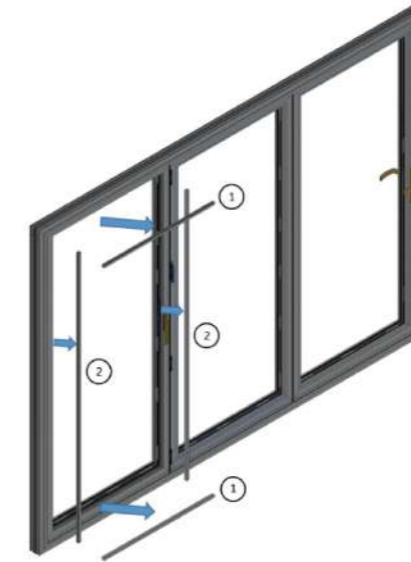

外框架及門扇組立接合

玻璃安裝

01.

玻璃安裝採用鋁壓條，密封膠條及封口矽膠固定