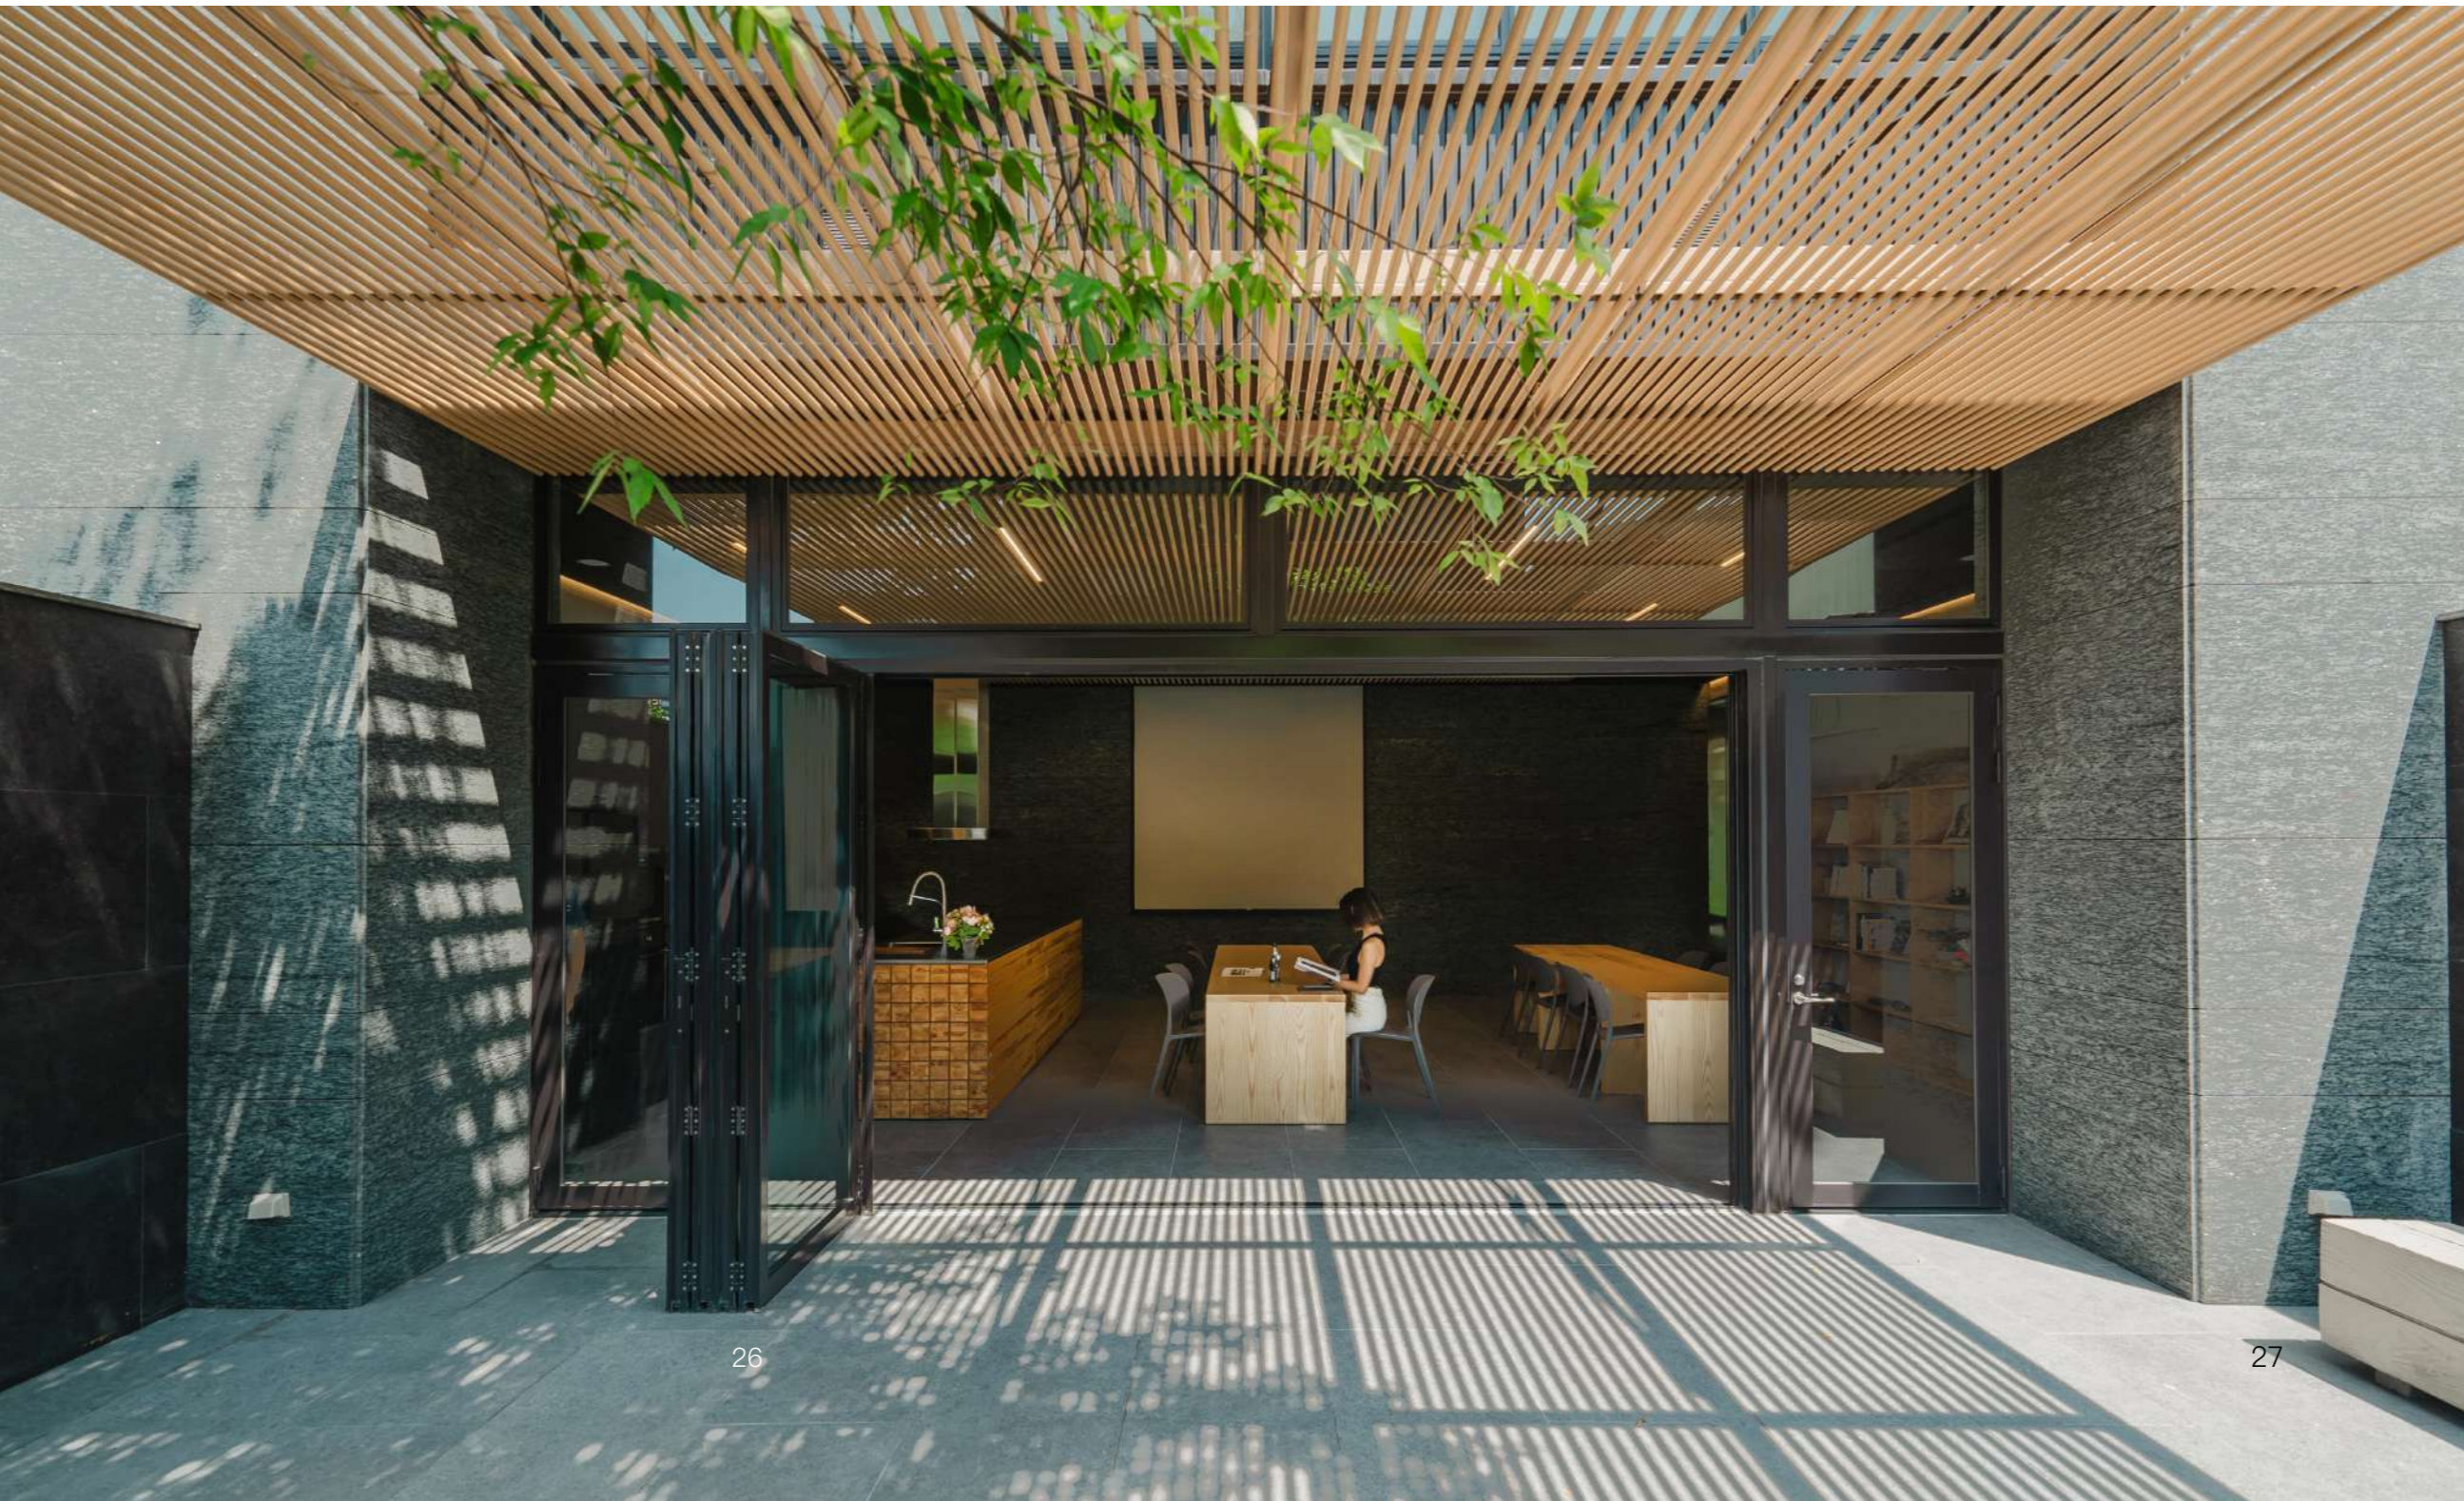

## 標準型摺疊門 Standard Style Bi-folding Door

典型的雙扇開啟摺疊門，沒有帷幕牆與橫拉門的侷限，延伸出更大的活動空間

- 雙扇開闔，單側收納
- 總門扇數需為雙數
- 可選左或右單邊開啟
- 可承作總門扇數：2 / 4 / 6
- 可承作門開口內徑寬：最小 175cm，最大 730cm