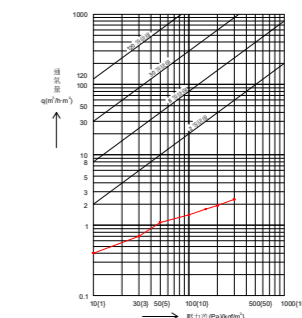

風雨測試結果

客戶名稱：達洛維門窗股份有限公司

試體名稱：折疊門(6扇)

試體尺寸：W6170 mm×H 2612 mm×T 81.1 mm

試體編號：W20069

試驗日期：109年03月06日

氣密性能測試

壓力差(升)(Pa)	通氣量 (m <sup>3</sup> /h · m <sup>2</sup> )
10	0.4
30	0.7
50	1.1
100	1.4
150	1.7
200	1.9
300	2.3